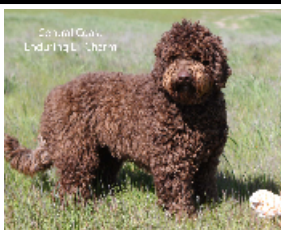

Pedigree For Central Coast Enduring Lil Charm

Breed: Australian Labradoodle
 Color: Chocolate
 Sex: Female
 Born: 04/29/2016
 Reg. #: AVID 839 329 862
 Bred by:
 Owned by:

Parents	Grand-Parents	Great-Grand-Parents	Great-Great-Grand-Parents
<p style="text-align: center;">Country Totally Charming, 025801100</p> <p style="text-align: center;"><small>Australian Labradoodle Cream & White Parti Wavy Fleec</small></p>	<p style="text-align: center;">Sunsethills Tempt N Charm,</p> <p style="text-align: center;">Australian Labradoodle Chocolate Fleece</p>	<p style="text-align: center;">Sunsethills Prince Charming,</p> <p style="text-align: center;"><small>Australian Labradoodle Golden-Cream ALF3</small></p>	<p style="text-align: center;">Trentons Laraby, Spaniel (English Cocker) Black</p>
		<p style="text-align: center;">Tassies Chocolate Temptation,</p> <p style="text-align: center;"><small>Australian Labradoodle Chccolate Wool ALF4</small></p>	<p style="text-align: center;">Crawford Farm Jessy, Labradoodle Cream LO2pp</p>
	<p style="text-align: center;">Country Perfect Silhouette,</p> <p style="text-align: center;">Australian Labradoodle Cream Curly Fleece</p>	<p style="text-align: center;">aAprina's Elussive Legend,</p> <p style="text-align: center;"><small>Australian Labradoodle Apricot Light Red Fleece</small></p>	<p style="text-align: center;">Rutlands Funnie Fella, Australian Labradoodle Chalk</p>
			<p style="text-align: center;">Country Redd Russett,</p> <p style="text-align: center;"><small>Australian Labradoodle Apricot Fleece</small></p>
		<p style="text-align: center;">US Washington Titan, Australian Labradoodle Apricot Fleece</p>	<p style="text-align: center;">Primetimes Sabucci, Australian Labradoodle Cream Parti Fleece</p>
			<p style="text-align: center;">Rutlands Lil Brock, Australian Labradoodle Apricot/Cream F2</p>
<p style="text-align: center;">Country Lil Mischievous Spirit,</p> <p style="text-align: center;"><small>Australian Labradoodle Cafe Fleece Wool Combo</small></p>	<p style="text-align: center;">Rutlands Lil Brett,</p> <p style="text-align: center;">Australian Labradoodle Chocolate/Cafe</p>	<p style="text-align: center;">Rutlands Knickerbocker, Australian Labradoodle Chocolate Mini</p>	<p style="text-align: center;">Rutlands Sweet Dreams, Australian Labradoodle Black F1B</p>
		<p style="text-align: center;">Rutlands Lil Dreamer, Australian Labradoodle Chocolate F2 Mini</p>	<p style="text-align: center;">ZP Dream Weaver, Australian Labradoodle Black</p>
	<p style="text-align: center;">Tegan Park Lil Gem,</p> <p style="text-align: center;"><small>Australian Labradoodle Cafe Fleece Wool combo</small></p>	<p style="text-align: center;">Tegan Park Paddington Bear, Australian Labradoodle</p>	<p style="text-align: center;">Tegan Park Pappa Bear, Australian Labradoodle Chocolate</p>
			<p style="text-align: center;">Rutlands Lil Tammie, Australian Labradoodle</p>
		<p style="text-align: center;">Rutlands Heart Throb, Australian Labradoodle Chccolate/Cafe</p>	
		<p style="text-align: center;">Rutlands Lil Ruby, Australian Labradoodle</p>	